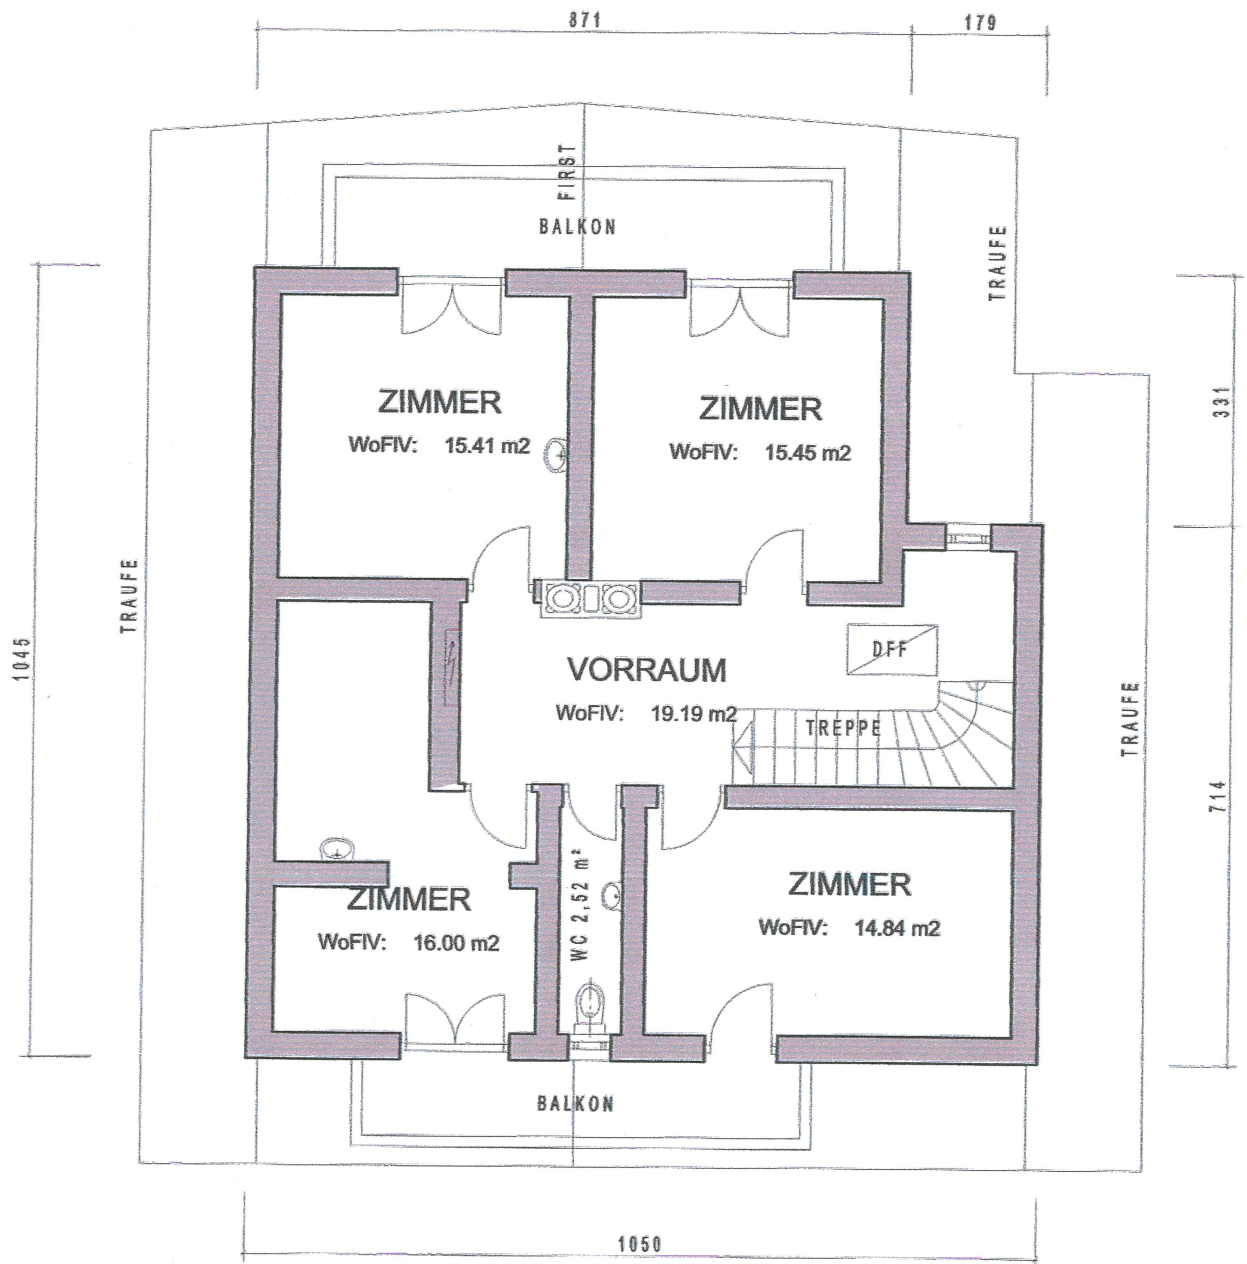

ERDGESCHOSS M1:100

80,72 m² Wohnfläche 20,28m² Garage

OBERGESCHOSS M1:100

83,41m² Wohnfläche

KELLERGESCHOSS M1:100

61,36m² Kellerräume

SCHNITT M1:100