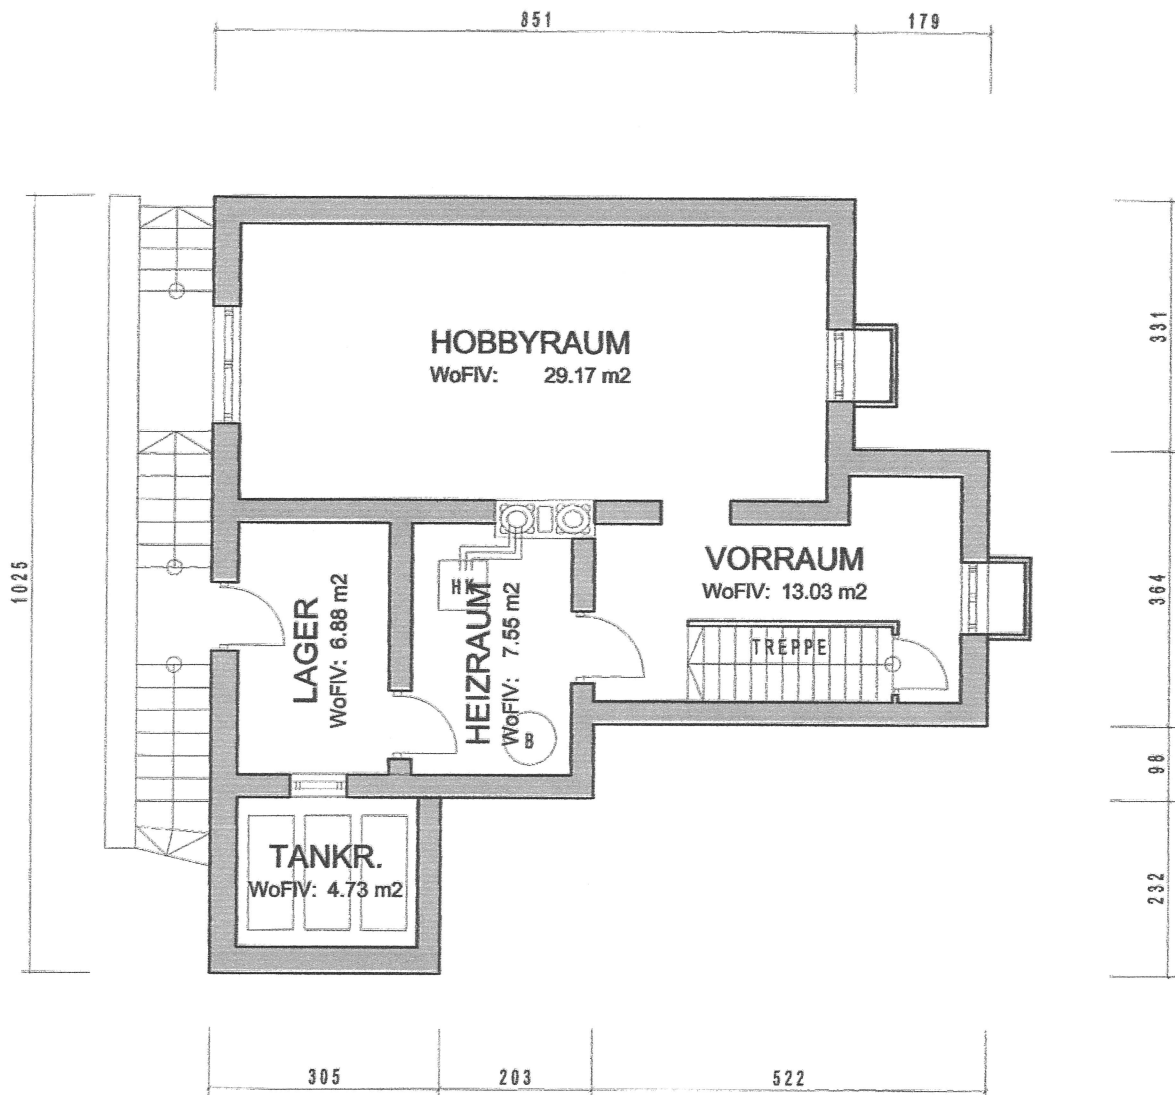

ERDGESCHOSS M1:100

80,72 m² Wohnfläche 20,28m² Garage

OBERGESCHOSS M1:100

83,41m² Wohnfläche

KELLERGESCHOSS M1:100

61,36m² Kellerräume

SCHNITT M1:100