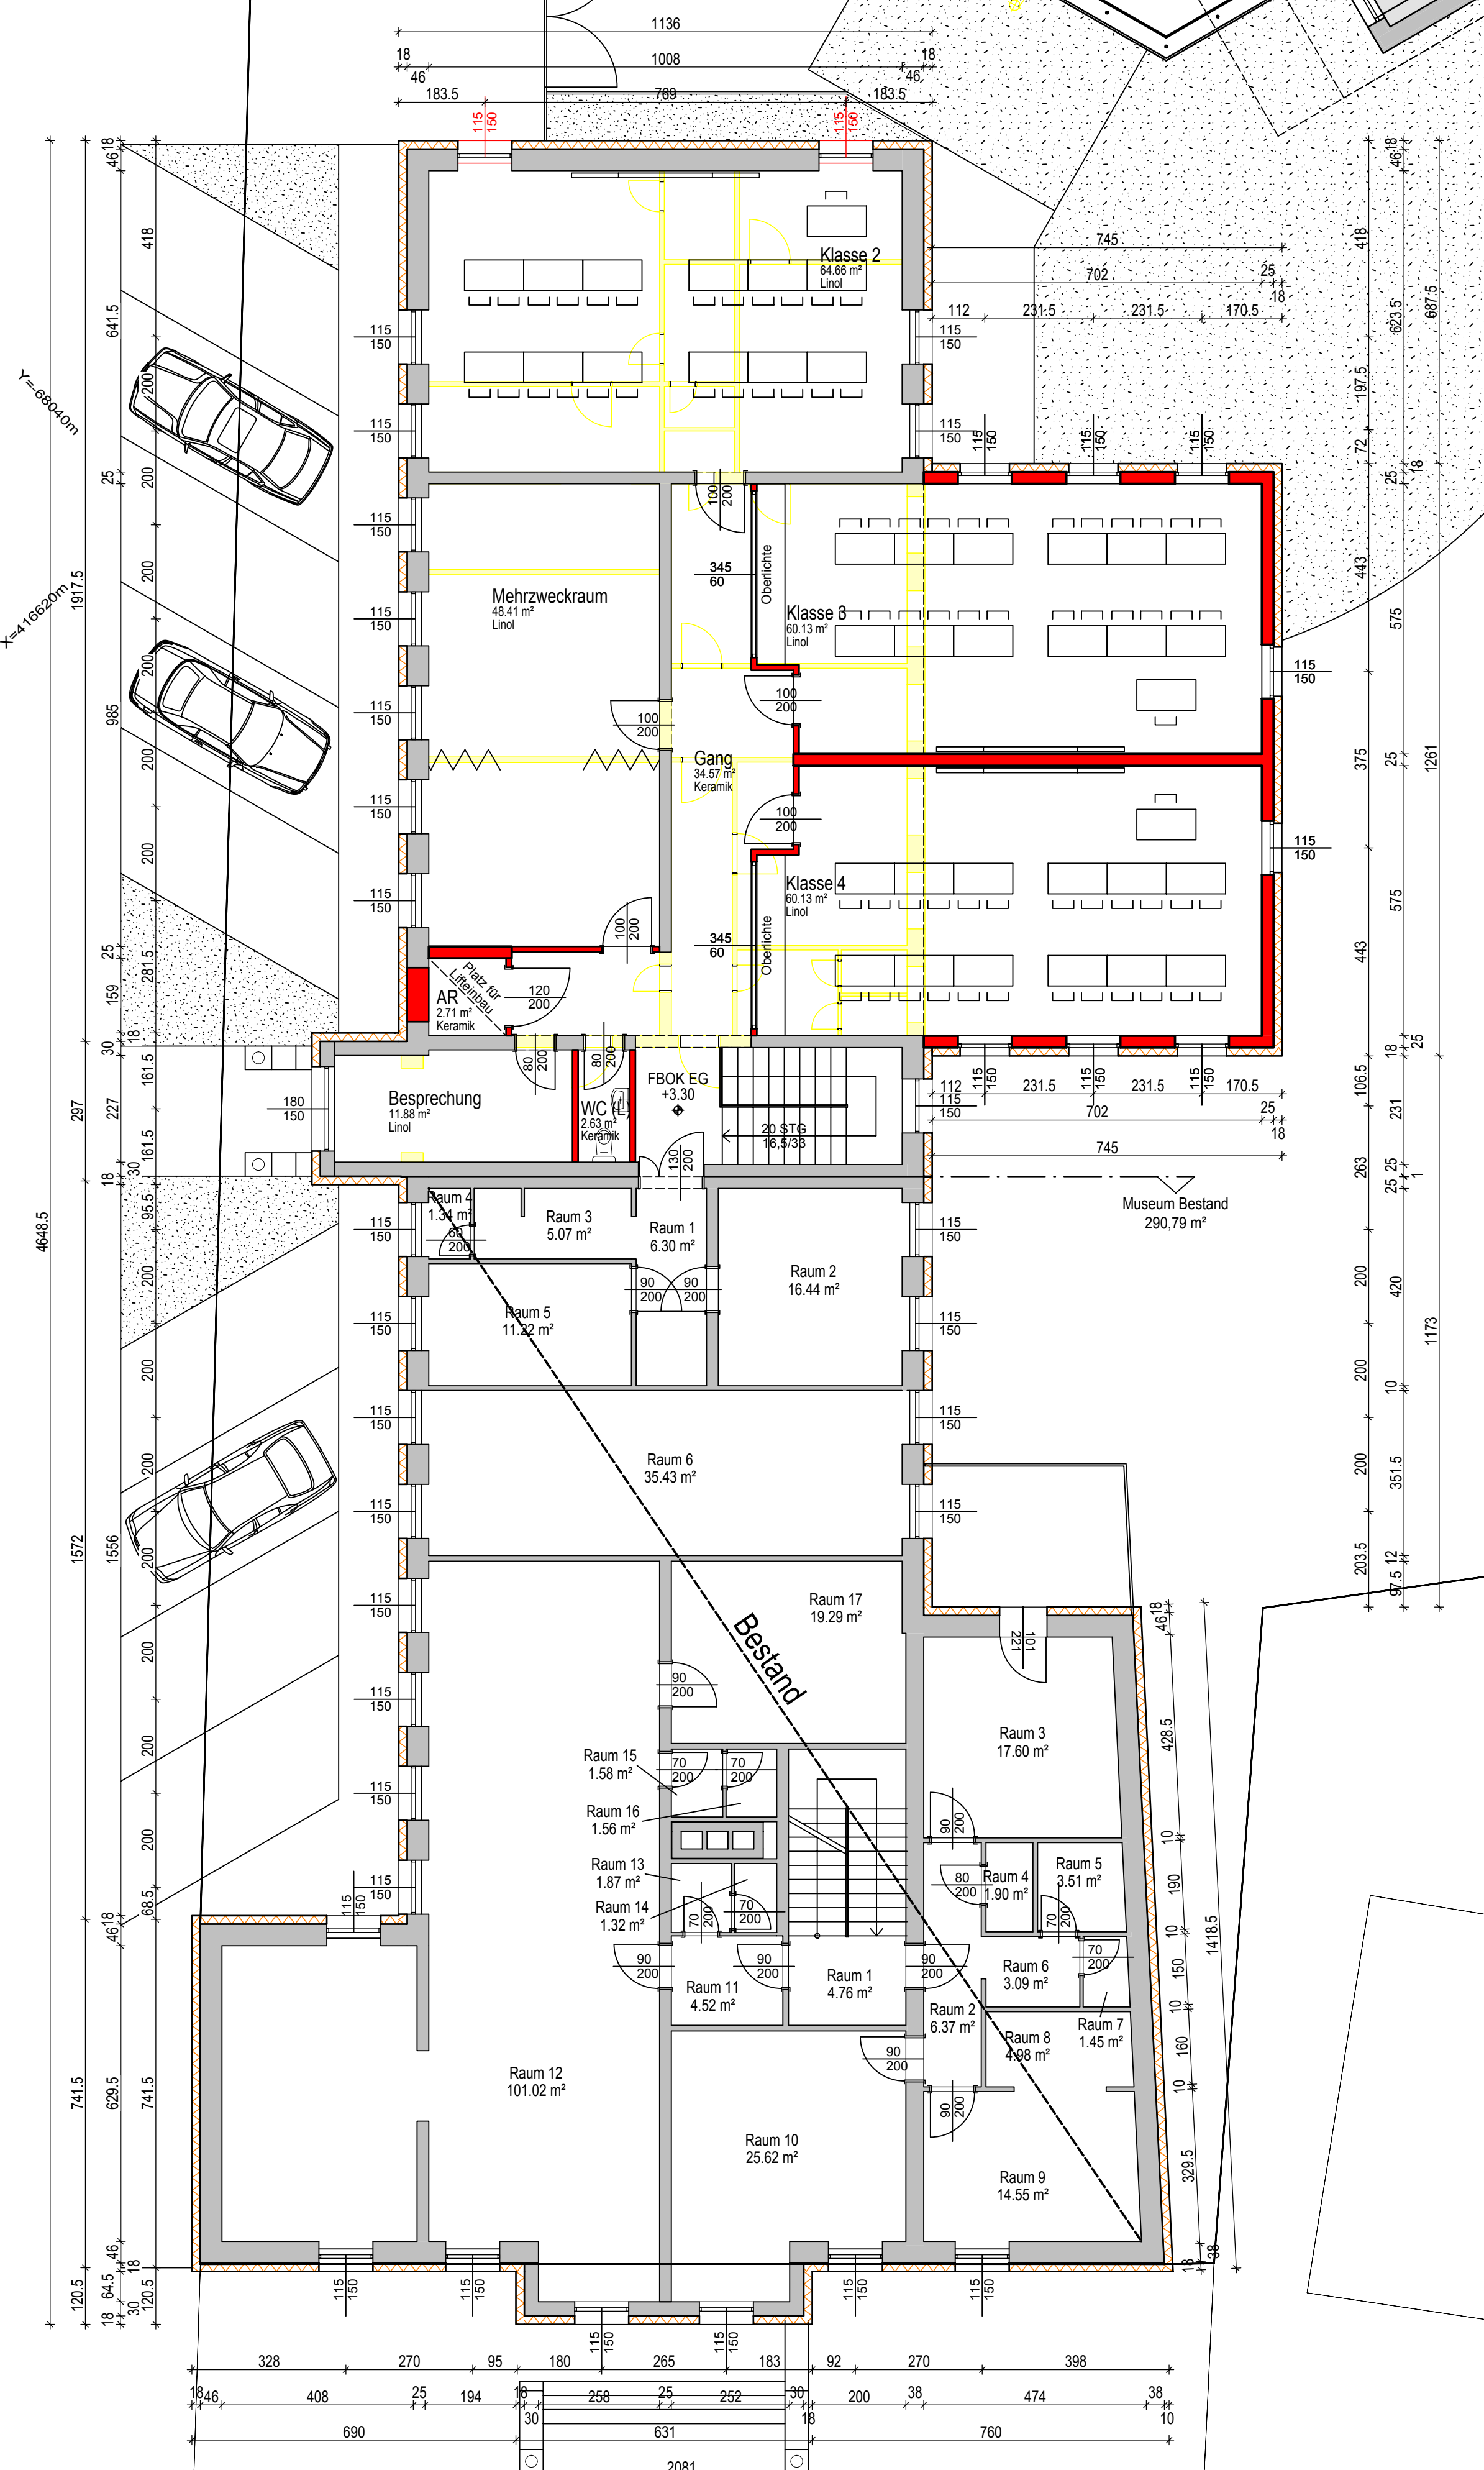

Y=68040m
X=416620m

19
EZ. 3
Marktgemeinde Karlst
3822 Karlst

Fläche
538.05 m²
Keramik