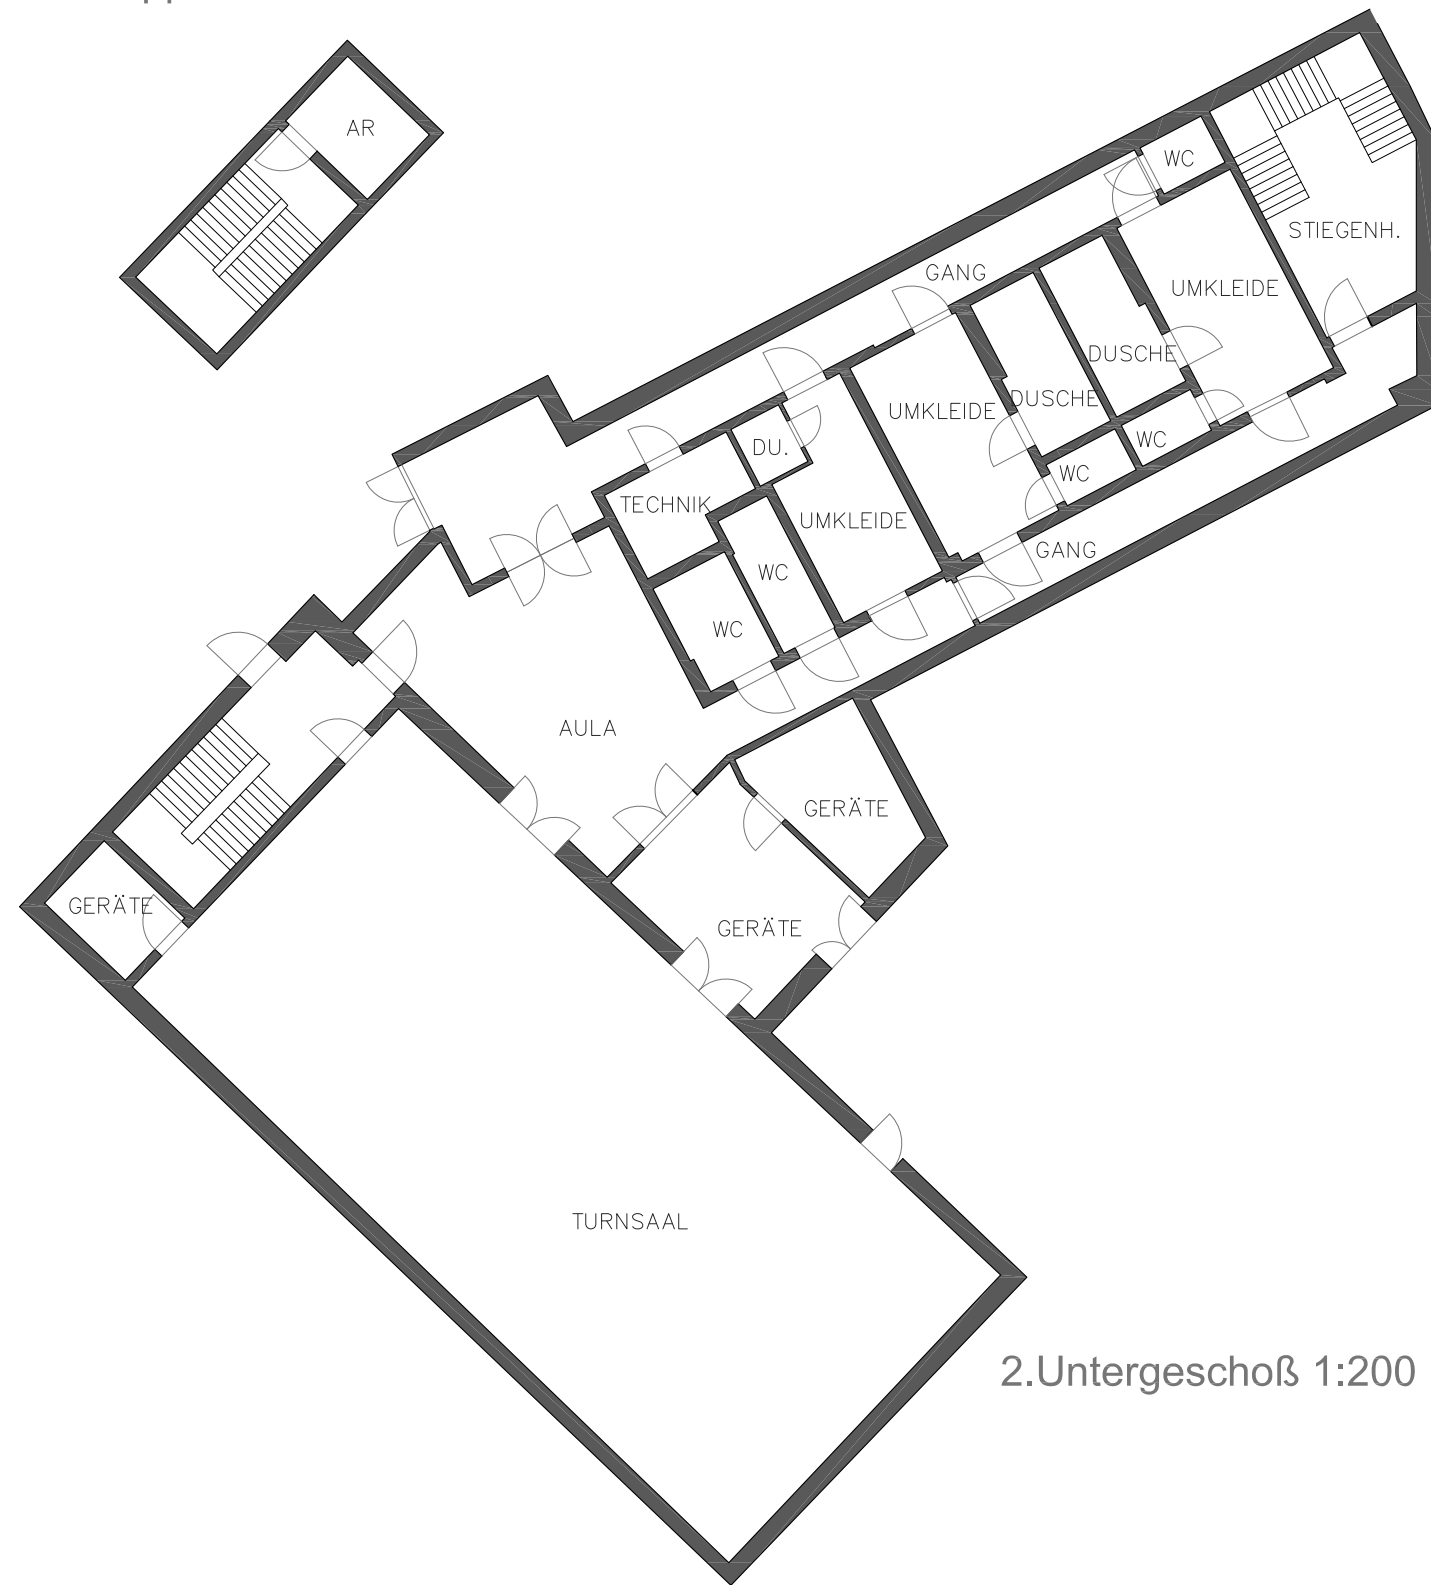

Bestandspläne VOLKSSCHULE | SEMRIACH

Treppenhaus 1.OG-DG Turnsaal 1:200

2. Untergeschoß 1:200

Dachgeschoß Turnsaal 1:200

VOLKSSCHULE SEMRIACH BESTANDSPLÄNE | 1:200

1.Untergeschoß 1:200

VOLKSSCHULE SEMRIACH BESTANDSPLÄNE | 1:200

Dachgeschoß Neubau 1:200

Erdgeschoß Altbau 1:200

VOLKSSCHULE SEMRIACH BESTANDSPLÄNE | 1:200

1.Obergeschoß Altbau 1:200

VOLKSSCHULE SEMRIACH BESTANDSPLÄNE | 1:200