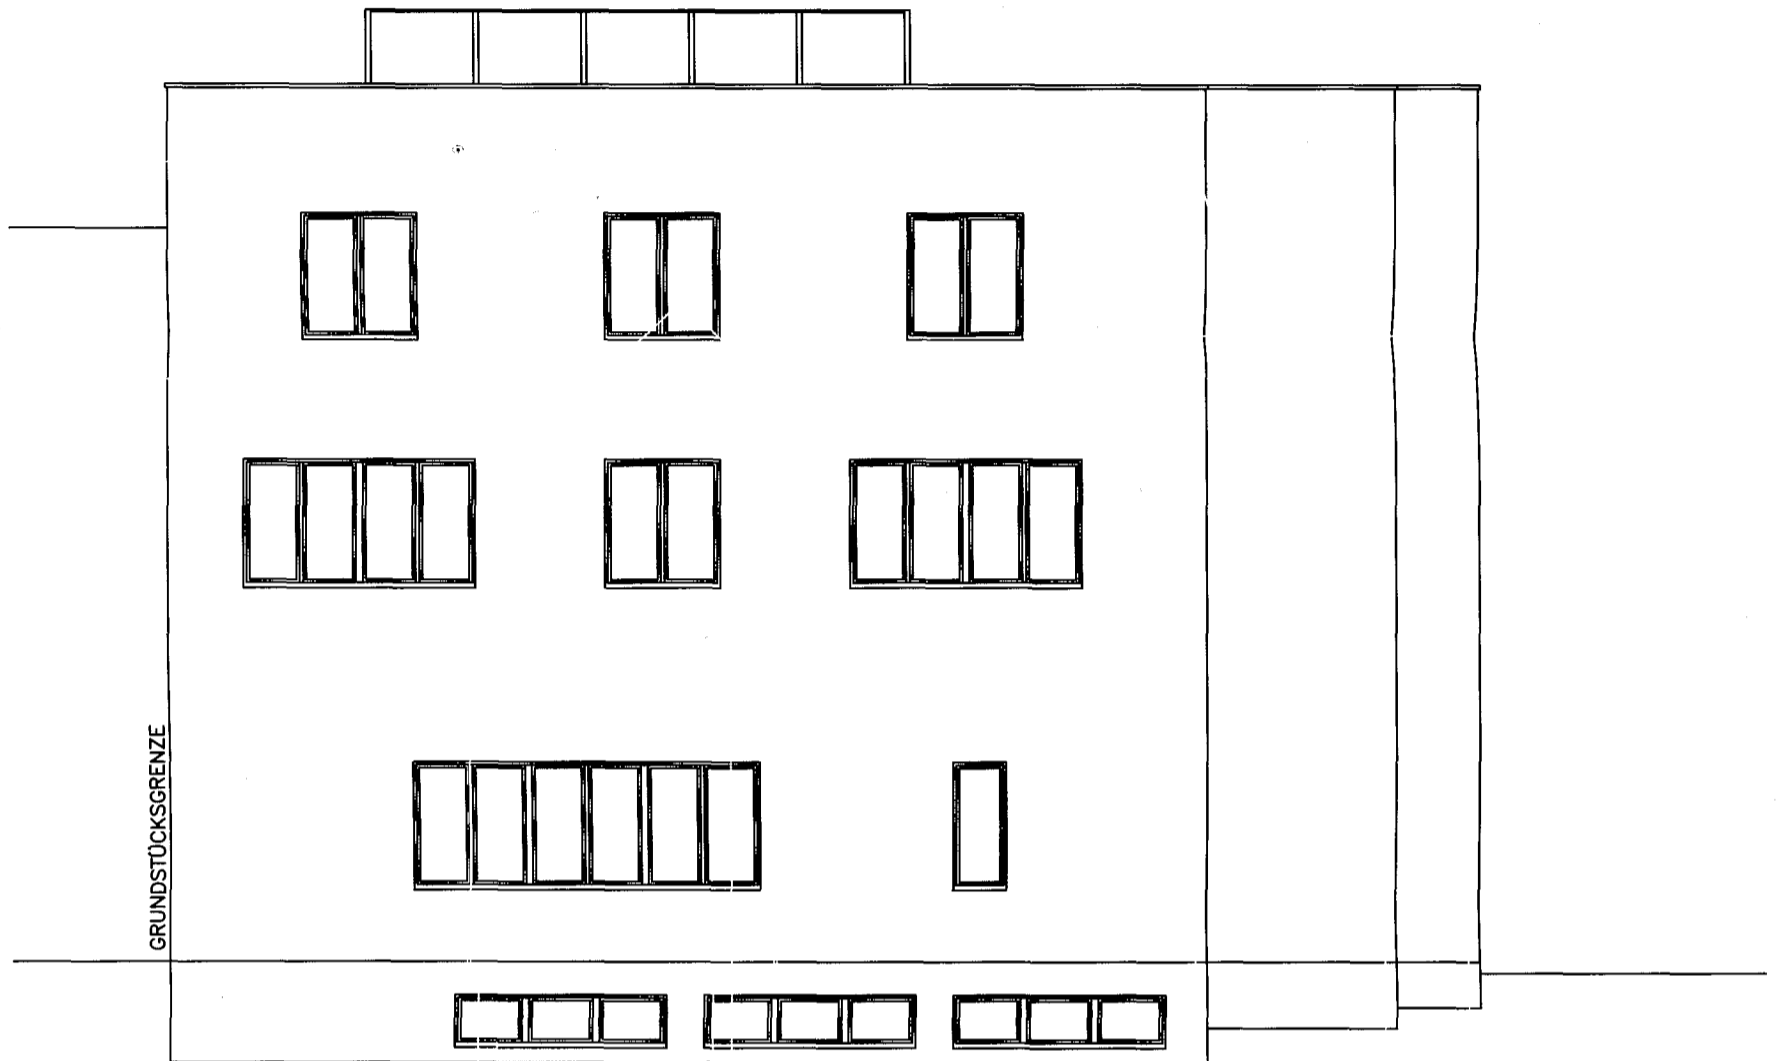

ANSICHT VON SÜDOSTEN

ARCHITEKT DI PETER WENZEL	we.st	ING. ANDREAS STÖGER	
KAISER JOSEF-STRASSE 7, 2120 WOLKERSDORF		3601 DÜRNSTEIN 75	
Tel. 0043-2245-5084, Fax DW 22		Tel. 0043-2711-387, Fax DW 22	
e-mail: office@we-st.at		e-mail: andreas.stoeger@we-st.at	
BAUVORHABEN	DATUM	MASSTAB	
Raiffeisenbank Preßbaum	12.08	1:100	
Einreichplan SÜDOSTANSICHT	282/07	EPv05	
PLANINHALT	PROJEKT	PLANNR.	INDEX